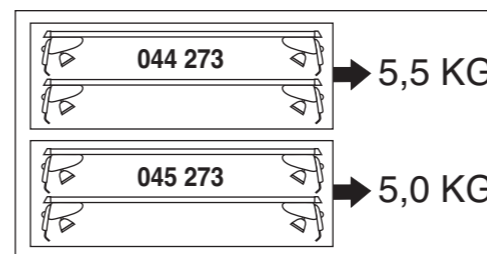

Atera SIGNO

Seat Leon 11/2012-
(5-türig/doors/portes)

6

nur bei / only for Part-No.: 045 273

7

8

Atera SIGNO

Seat
Leon 11/2012-
(5-türig/doors/portes)

Part-No. : 044 273
Part-No. : 045 273

Atera
MADE IN GERMANY

Atera GmbH
Im Herrach 1
D-88299 Leutkirch
Internet: www.atera.de

Atera SIGNO

Seat Leon 11/2012-
(5-türig/doors/portes)

INFO

1

2