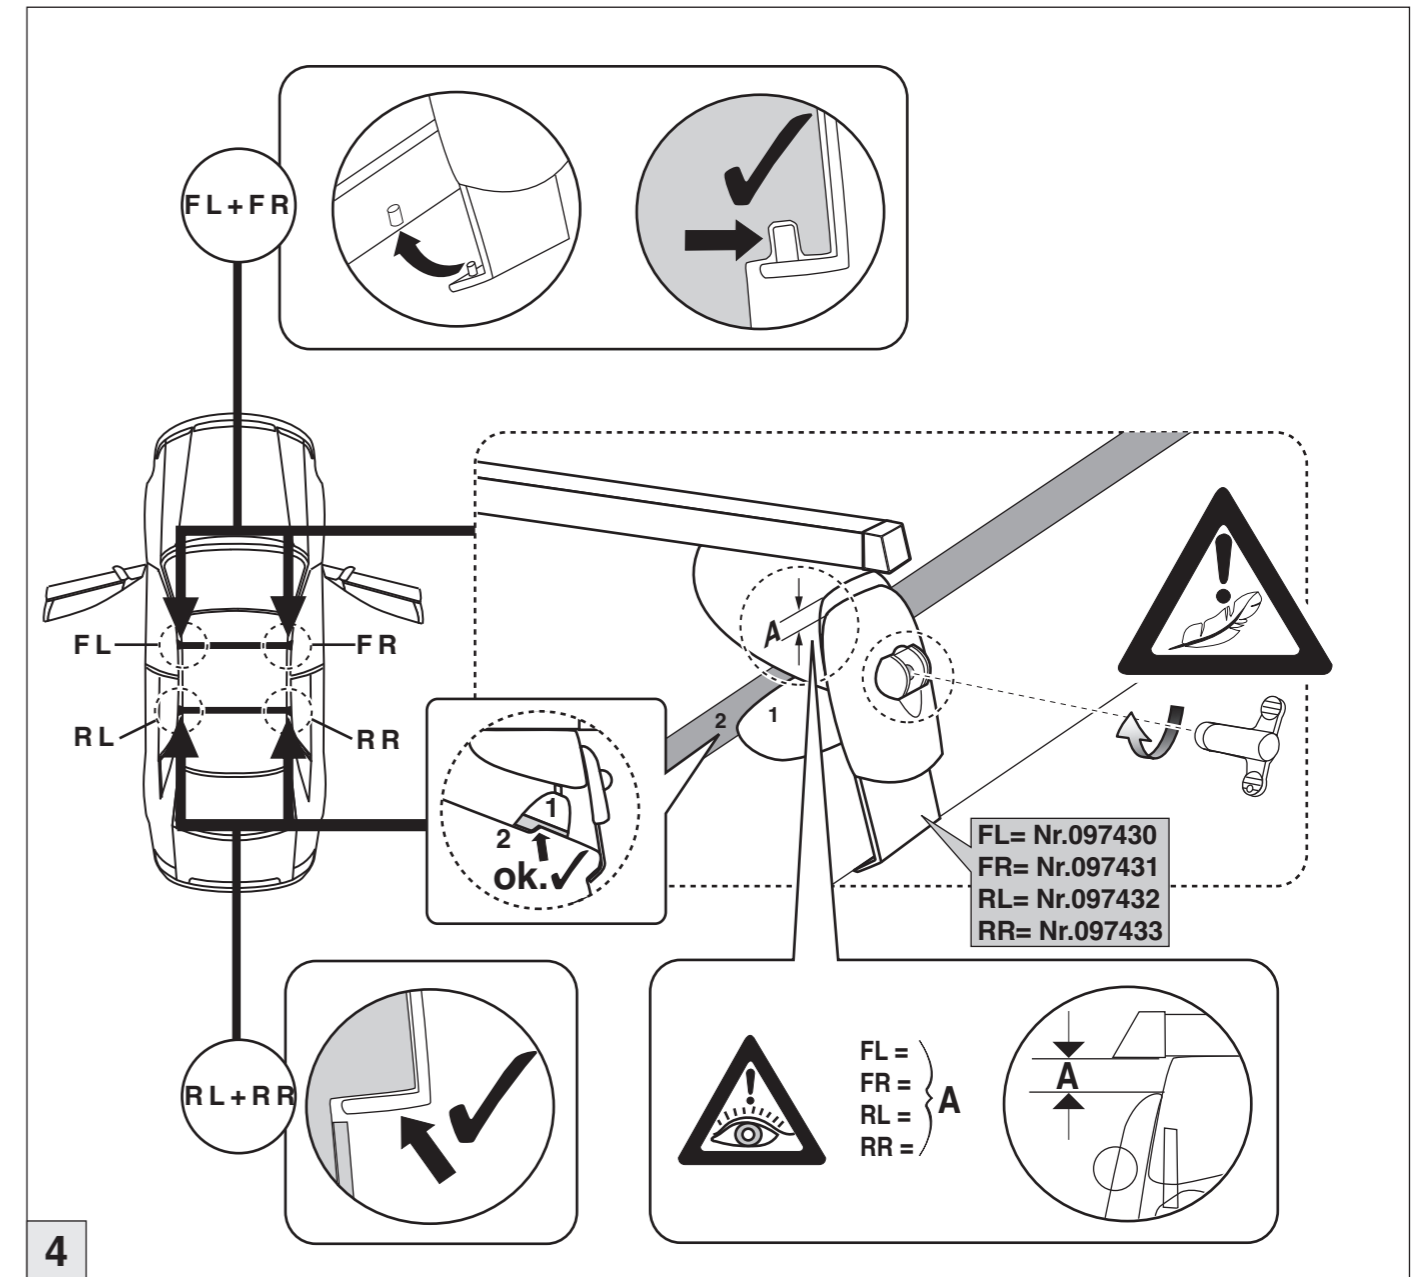

Atera SIGNO

Seat Leon 11/2012-
(5-türig/doors/portes)