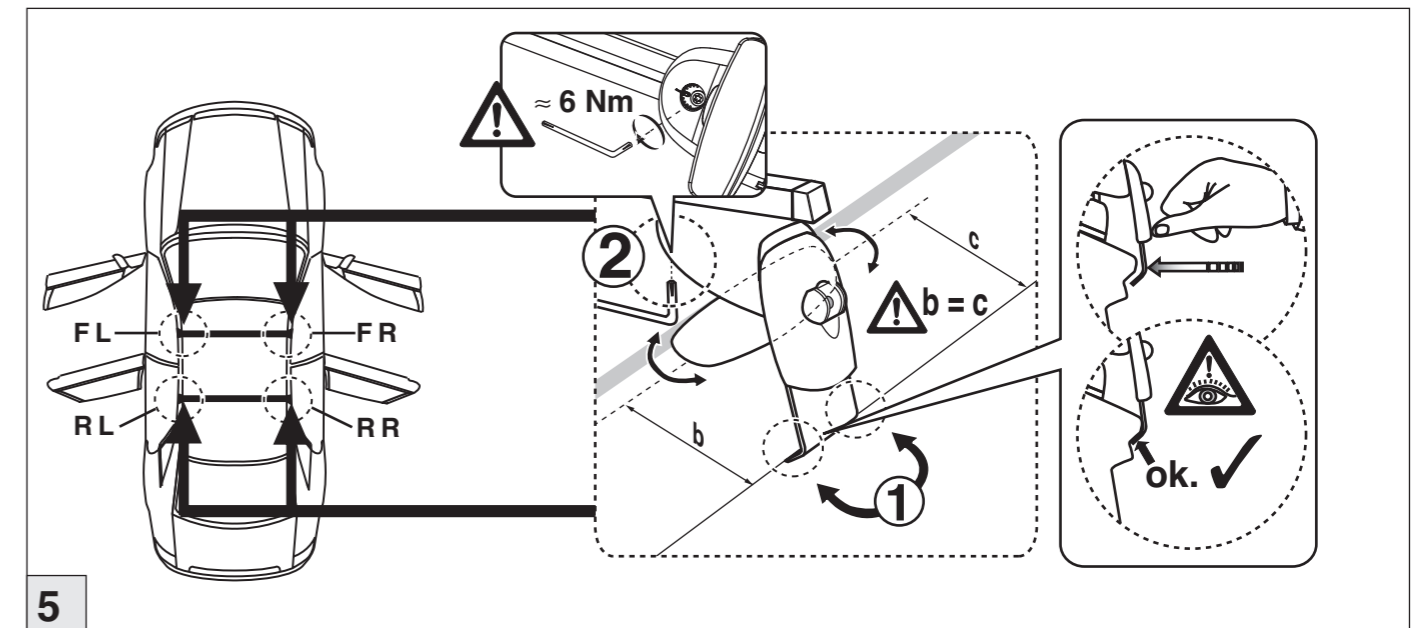

Atera SIGNO

Seat Leon 11/2012-
(5-türig/doors/portes)

INFO

1

2

3

Atera SIGNO

Seat Leon 11/2012-
(5-türig/doors/portes)

4

5