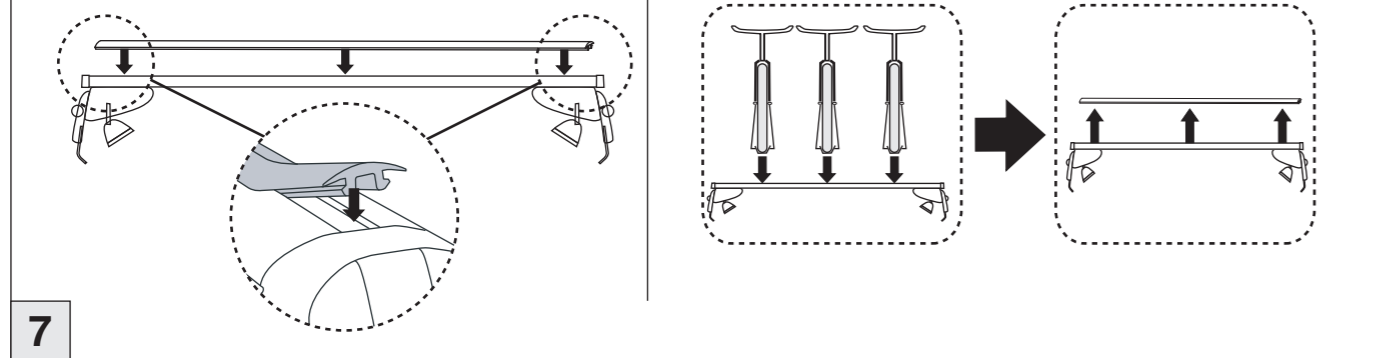

Atera SIGNO

Seat Leon 11/2012-
(5-türig/doors/portes)

6

nur bei / only for Part-No.: 045 273

7

8

Atera SIGNO

Seat
Leon 11/2012-
(5-türig/doors/portes)

Part-No. : 044 273
Part-No. : 045 273

Atera
MADE IN GERMANY

Atera GmbH
Im Herrach 1
D-88299 Leutkirch
Internet: www.atera.de

Atera SIGNO

Seat Leon 11/2012-
(5-türig/doors/portes)

INFO

1

2