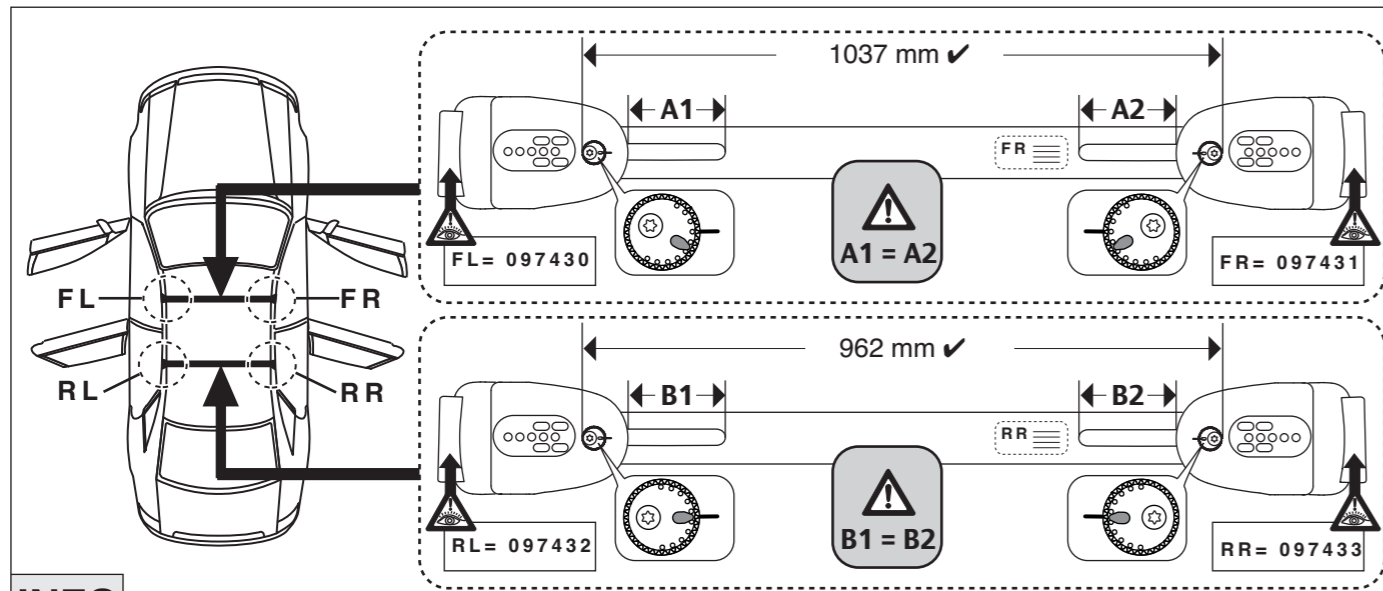

Atera SIGNO

Seat Leon 11/2012-
(5-türig/doors/portes)

6

nur bei / only for Part-No.: 045 273

7

8

Atera SIGNO

Seat
Leon 11/2012-
(5-türig/doors/portes)

Part-No. : 044 273
Part-No. : 045 273

Atera
MADE IN GERMANY

Atera GmbH
Im Herrach 1
D-88299 Leutkirch
Internet: www.atera.de

Atera SIGNO

Seat Leon 11/2012-
(5-türig/doors/portes)

INFO

1

2

3

Atera SIGNO

Seat Leon 11/2012-
(5-türig/doors/portes)

4

5