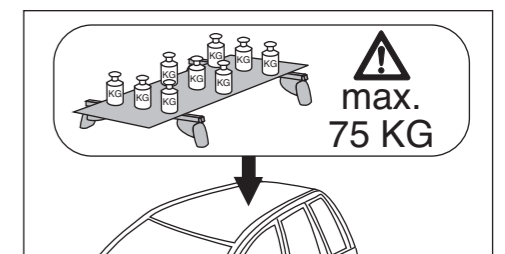

Atera SIGNO

Seat
Leon 11/2012-
(5-türig/doors/portes)

Part-No. : 044 273
Part-No. : 045 273

Atera
MADE IN GERMANY

Atera GmbH
Im Herrach 1
D-88299 Leutkirch
Internet: www.atera.de