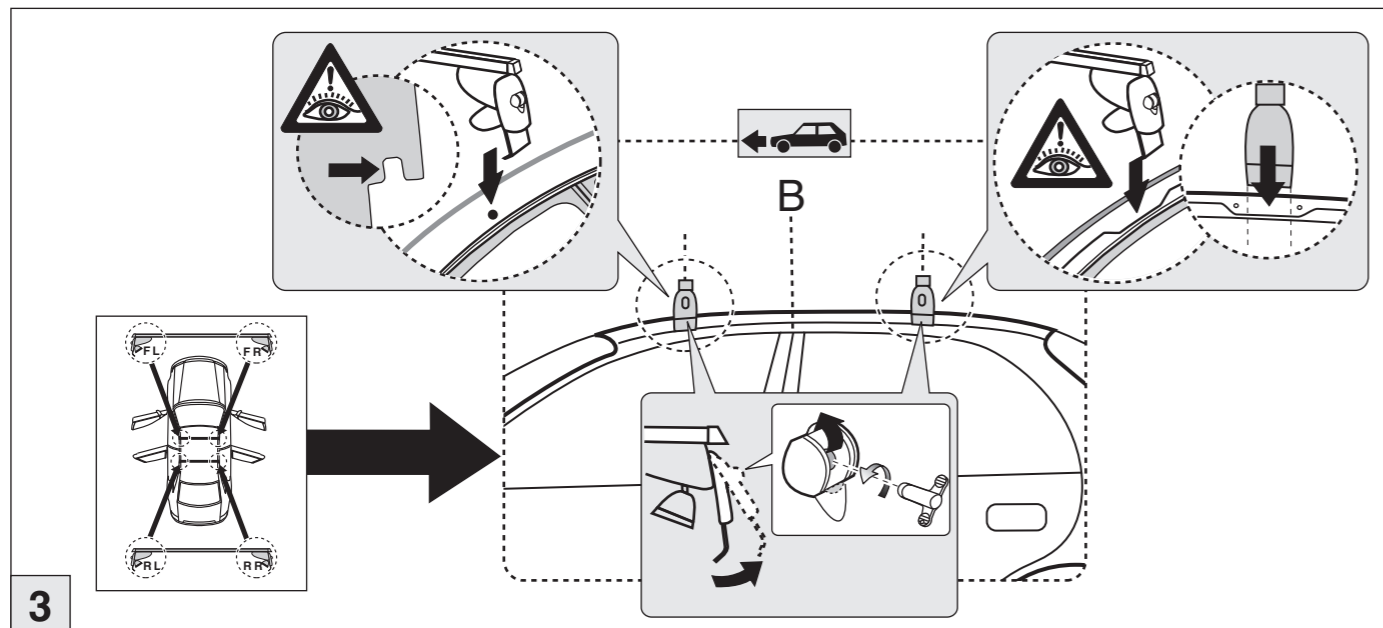

Part-No. : 044 273
Part-No. : 045 273

Atera
MADE IN GERMANY

Atera GmbH
Im Herrach 1
D-88299 Leutkirch
Internet: www.atera.de

Atera SIGNO

Seat Leon 11/2012-
(5-türig/doors/portes)

INFO

1

2