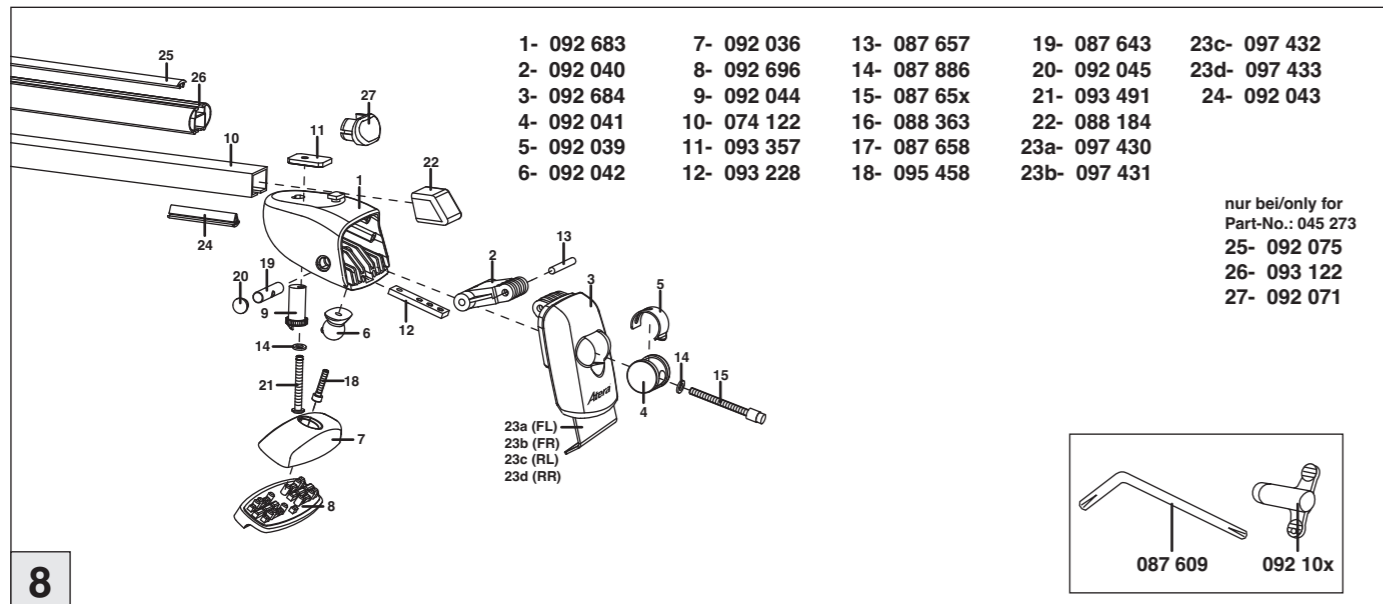

Atera SIGNO

Seat Leon 11/2012-
(5-türig/doors/portes)

6

nur bei / only for Part-No.: 045 273

7

8

Atera SIGNO

Seat
Leon 11/2012-
(5-türig/doors/portes)

Part-No. : 044 273
Part-No. : 045 273

Atera
MADE IN GERMANY

Atera GmbH
Im Herrach 1
D-88299 Leutkirch
Internet: www.atera.de

Atera SIGNO

Seat Leon 11/2012-
(5-türig/doors/portes)

INFO

1

2

3

Atera SIGNO

Seat Leon 11/2012-
(5-türig/doors/portes)

4

5