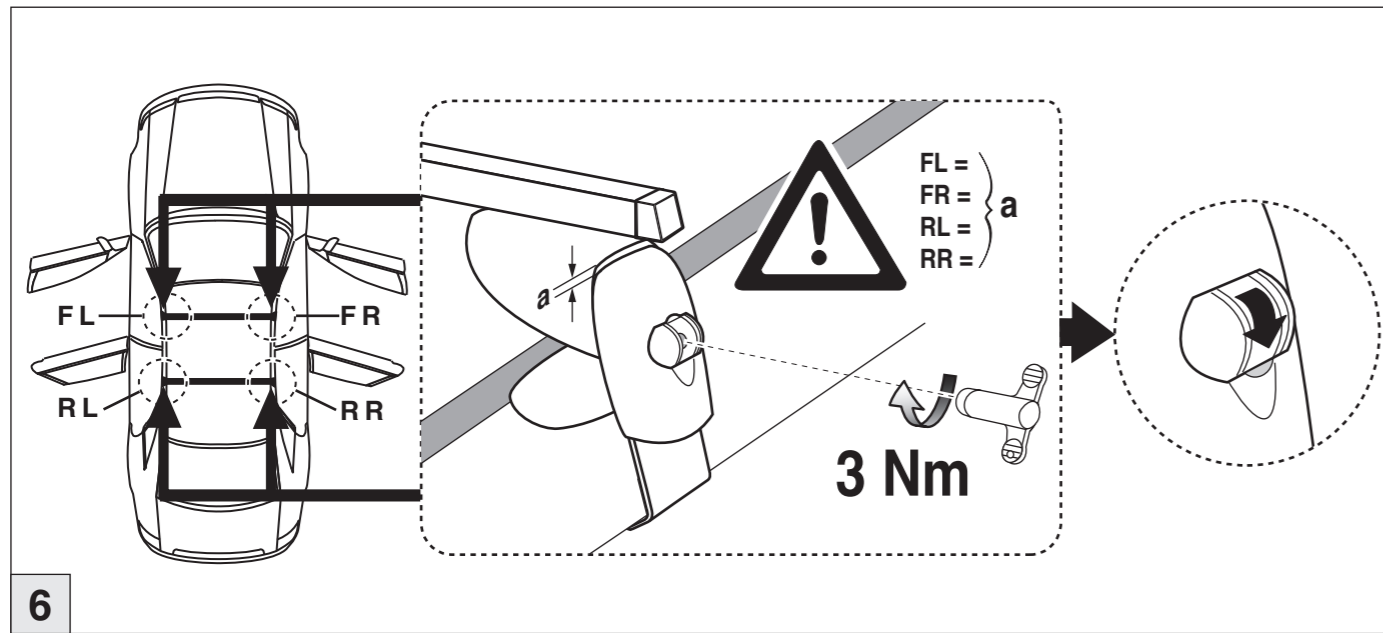

Atera SIGNO

Seat Leon 11/2012-
(5-türig/doors/portes)

6

nur bei / only for Part-No.: 045 273

7

8

Atera SIGNO

Seat
Leon 11/2012-
(5-türig/doors/portes)

Part-No. : 044 273
Part-No. : 045 273

Atera
MADE IN GERMANY

Atera GmbH
Im Herrach 1
D-88299 Leutkirch
Internet: www.atera.de

Atera SIGNO

Seat Leon 11/2012-
(5-türig/doors/portes)

INFO

1

2