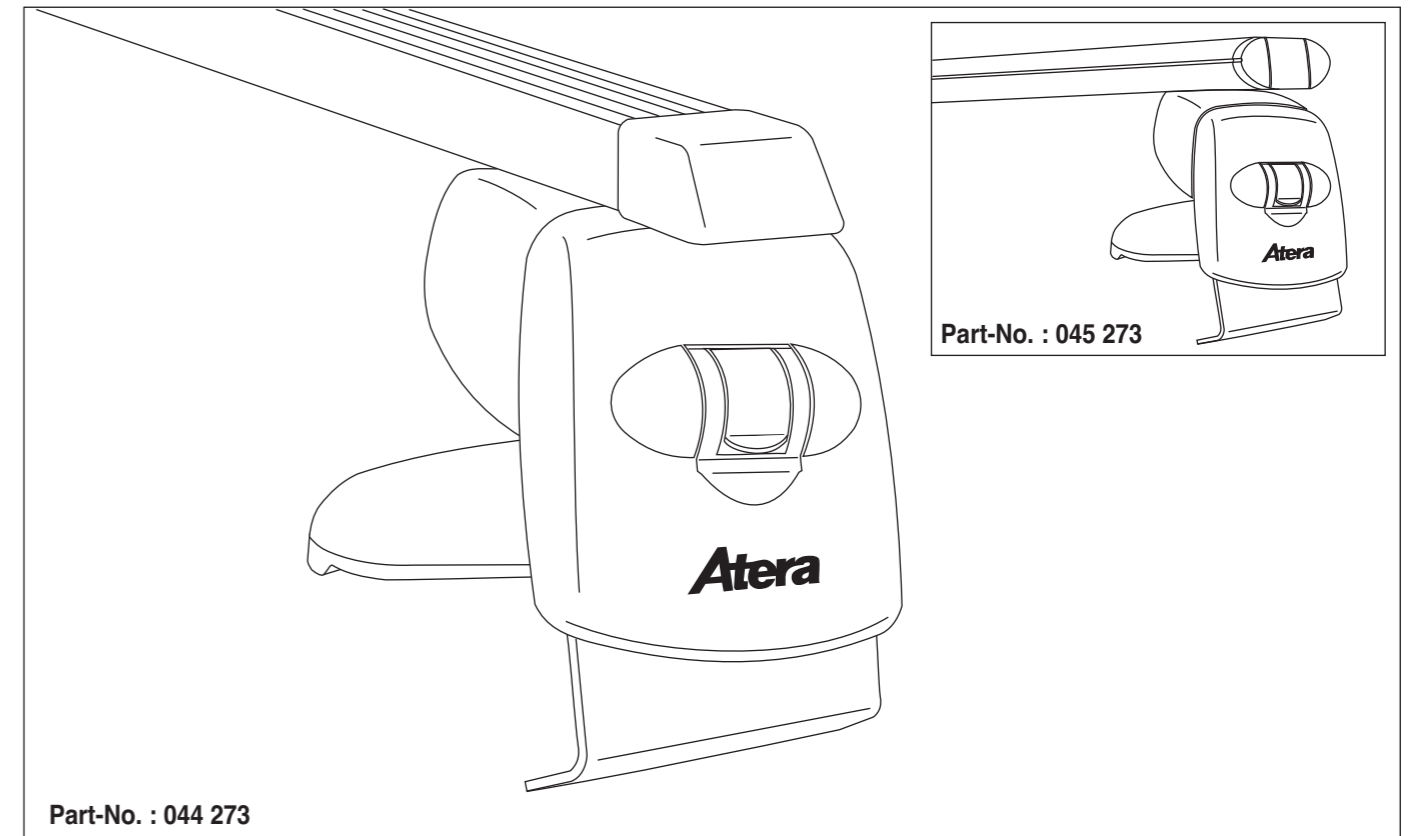

Atera SIGNO

Seat Leon 11/2012-
(5-türig/doors/portes)

6

nur bei / only for Part-No.: 045 273

7

8

Atera SIGNO

Seat
Leon 11/2012-
(5-türig/doors/portes)

Part-No. : 044 273
Part-No. : 045 273

Atera
MADE IN GERMANY

Atera GmbH
Im Herrach 1
D-88299 Leutkirch
Internet: www.atera.de

Atera SIGNO

Seat Leon 11/2012-
(5-türig/doors/portes)

INFO

1

2

3

Atera SIGNO

Seat Leon 11/2012-
(5-türig/doors/portes)

4

5