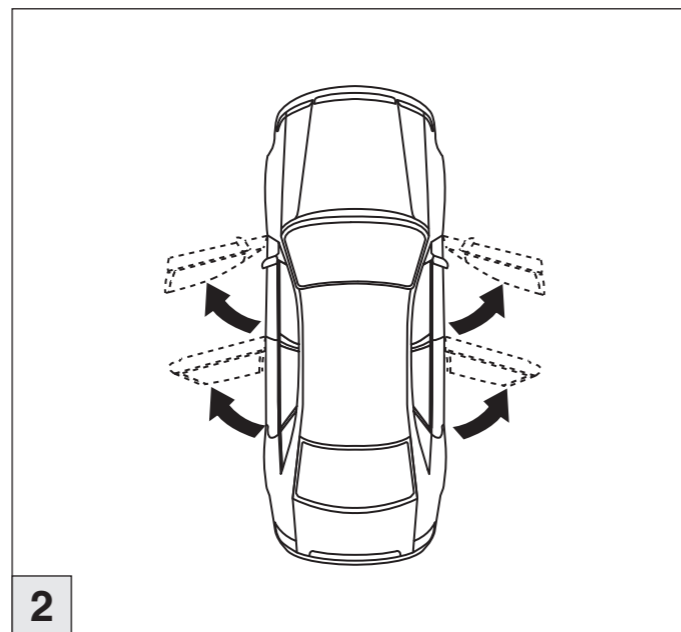

Part-No. : 044 273
Part-No. : 045 273

Atera
MADE IN GERMANY

Atera GmbH
Im Herrach 1
D-88299 Leutkirch
Internet: www.atera.de

Atera SIGNO

Seat Leon 11/2012-
(5-türig/doors/portes)

INFO

1

2